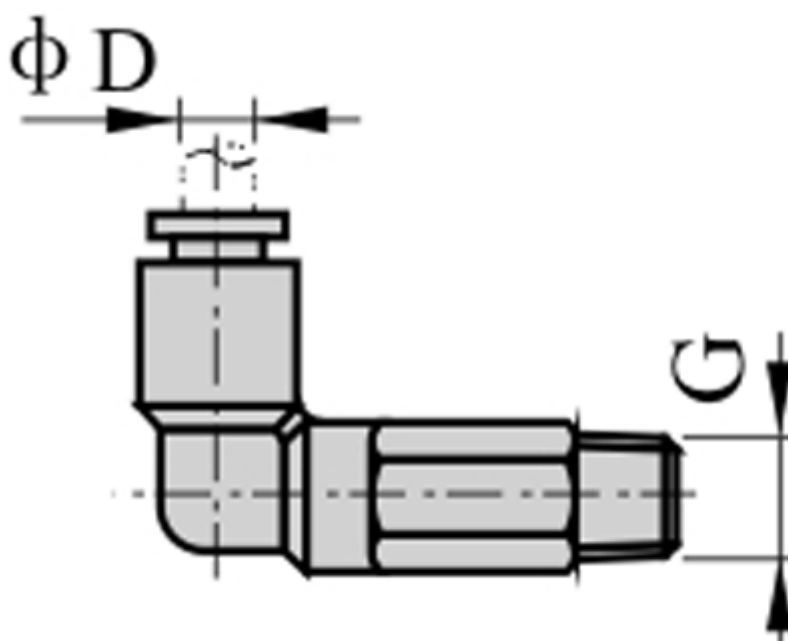

Varenummer: 58EPLL601
Beskrivelse: Fitting EPLL601 lang vinkel
udvendig gevind 1/8", slangediameter 6

Mål

D = 6
Gevind = 1/8"